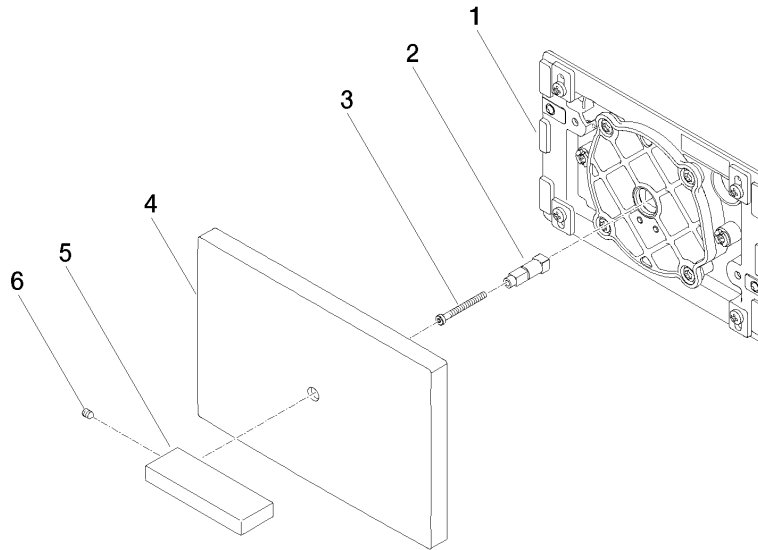

Piastra di copertura per cassetta a incasso WC della ditta TeCe - Cromo
spazzolato

IMO

12 660 979

Compatibile con: IMO, LULU, MADISON,
MEM, TARA, CL.1, LISSÉ, VAIA, META,
CYO

- piastra di copertura 150 x 240 x 15 mm
- rubinetteria WC con azionamento a rotazione e tecnologia di risciacquo a due quantità (totale/parziale)

Piastra di copertura per cassetta a incasso WC della ditta TeCe - Cromo
spazzolato

IMO

12 660 979
mm [inches]

12 660 979
Parts for other
finishes can be found
here: Cromato

Elenco delle parti di ricambio

N.	Codice articolo	Denominazione	Quantità necessaria	Tempo di produzione
1	04 28 01 053 00 90	piastra	1	2
2	09 18 20 038 90	alloggio	1	2
3	09 30 30 086 90	vite	1	2
4	09 11 01 179-93	copertura	1	-
Il pezzo di ricambio non può più essere ordinato, si prega di ordinare l'articolo sostitutivo				
5	09 20 97 057-93	manopola	1	20
6	09 31 11 058 90	perno	1	2