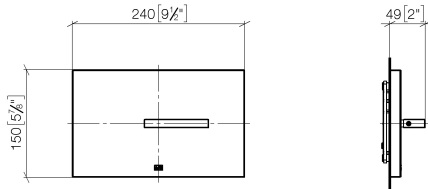

Piastra di copertura per cassetta a incasso WC della ditta TeCe - Cromo
spazzolato

IMO

12 660 979

Compatibile con: IMO, LULU, MADISON,
MEM, TARA, CL.1, LISSÉ, VAIA, META,
CYO

- piastra di copertura 150 x 240 x 15 mm
- rubinetteria WC con azionamento a rotazione e tecnologia di risciacquo a due quantità (totale/parziale)

Piastra di copertura per cassetta a incasso WC della ditta TeCe - Cromo
spazzolato

IMO

12 660 979
mm [inches]

12 660 979
Parts for other
finishes can be found
here: Cromato

Elenco delle parti di ricambio

N.	Codice articolo	Denominazione	Quantità necessaria	Tempo di produzione
1	04 28 01 053 00 90	piastra	1	2
2	09 18 20 038 90	alloggio	1	2
3	09 30 30 086 90	vite	1	2
4	09 11 01 179-93	copertura	1	-
Il pezzo di ricambio non può più essere ordinato, si prega di ordinare l'articolo sostitutivo				
5	09 20 97 057-93	manopola	1	20
6	09 31 11 058 90	perno	1	2